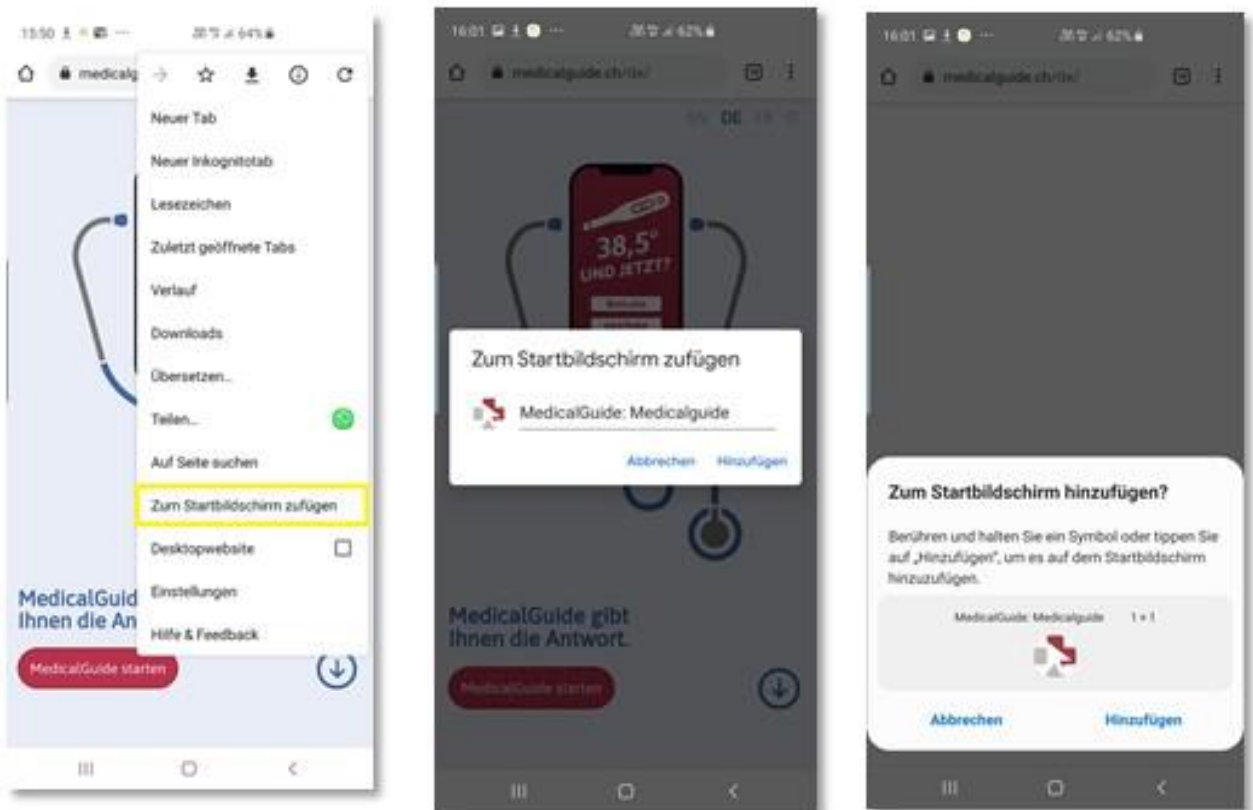

Aargauer Ärzteverband

Icon oder Lesezeichen setzen auf dem Handy

Betriebssystem Android:

- Seite www.medicalguide.ch im Browser auf dem Handy aufrufen
- Auf die drei Pünktchen rechts oben klicken (Google-Browser) und Menu «Zum Startbildschirm zufügen» wählen. Auf dem Handy kommt dann:

Betriebssystem Apple:

Bei Apple-Phones auf Webseite gehen – versenden Symbol anklicken – dann runterscrollen – und zum „Home-Bildschirm“ anklicken

Dieser Ablauf ist einfacher als das «Runterladen» einer App – aber weniger gebräuchlich/bekannt.